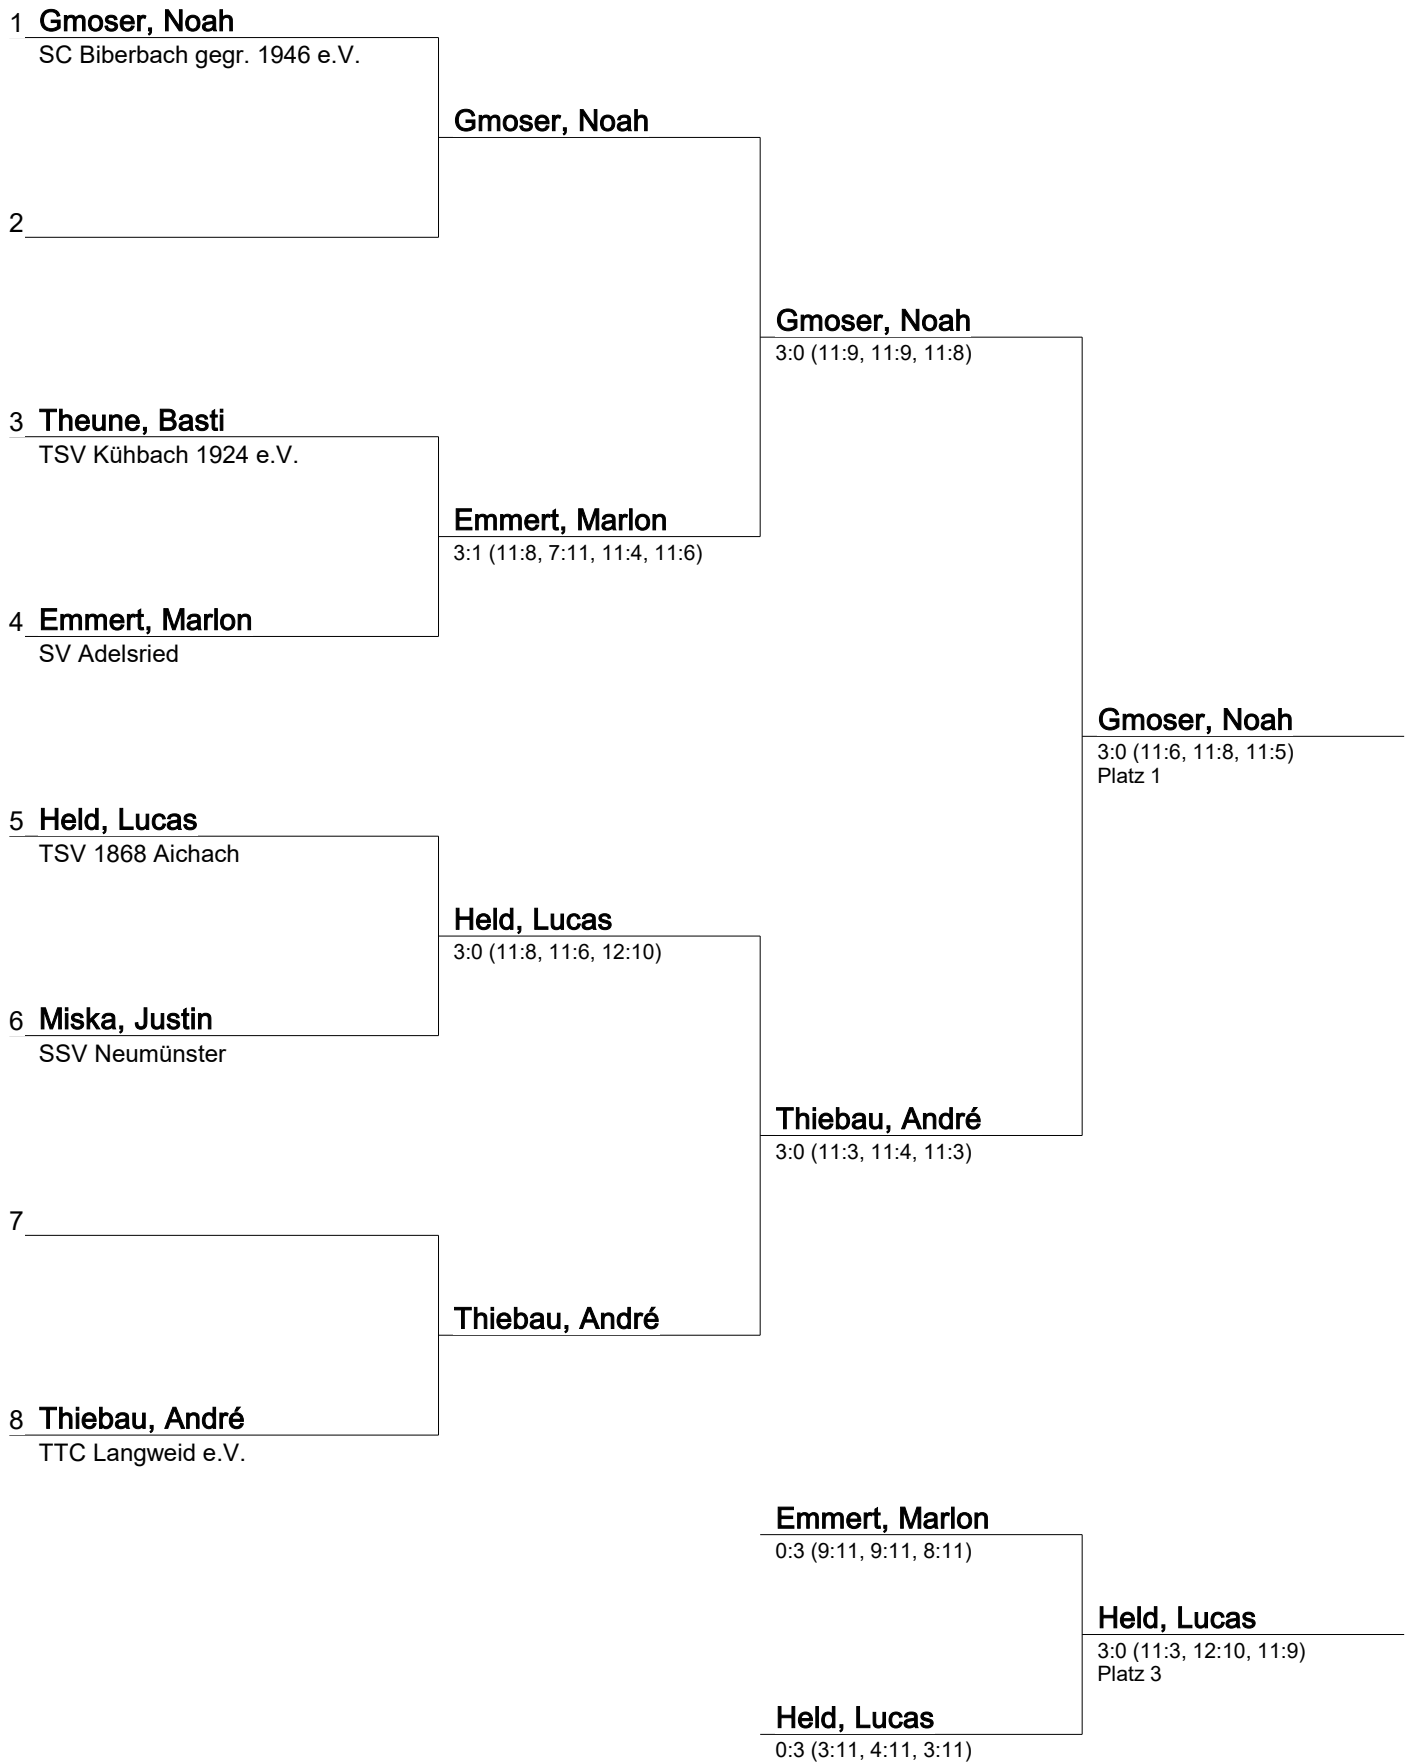

Kreiseinzelmeisterschaften Augsburg-Nord Jugend, Schüler A/B/C 2016

Schüler C Einzel (Vorrunde)

09.10.2016 17:14

Gruppe 1		1	2	3	Sätze	Spiele	Rang
1	Thiebau, André TTC Langweid e.V.	*	3:0	3:0	6:0	2:0	1
2	Emmert, Marlon SV Adelsried	0:3	*	3:1	3:4	1:1	2
3	Kraus, Niklas SC Biberbach gegr. 1946 e.V.	0:3	1:3	*	1:6	0:2	3

Gruppe 2		1	2	3	4	Sätze	Spiele	Rang
1	Gmoser, Noah SC Biberbach gegr. 1946 e.V.	*	3:0	3:0	3:0	9:0	3:0	1
2	Miska, Justin SSV Neumünster	0:3	*	3:0	3:2	6:5	2:1	2
3	Rinauer, Benedikt TSV Kühbach 1924 e.V.	0:3	0:3	*	0:3	0:9	0:3	4
4	Schnierle, Jonah TTC Langweid e.V.	0:3	2:3	3:0	*	5:6	1:2	3

Gruppe 3		1	2	3	4	Sätze	Spiele	Rang
1	Held, Lucas TSV 1868 Aichach	*	3:0	3:0	3:0	9:0	3:0	1
2	Eckerl, Felix TSV Herbertshofen	0:3	*	0:3	0:3	0:9	0:3	4
3	Theune, Basti TSV Kühbach 1924 e.V.	0:3	3:0	*	3:2	6:5	2:1	2
4	Brummer, Max SC Biberbach gegr. 1946 e.V.	0:3	3:0	2:3	*	5:6	1:2	3

Kreiseinzelmeisterschaften Augsburg-Nord Jugend, Schüler A/B/C 2016

Schüler C Einzel (1.-6. Platz)

09.10.2016 17:14