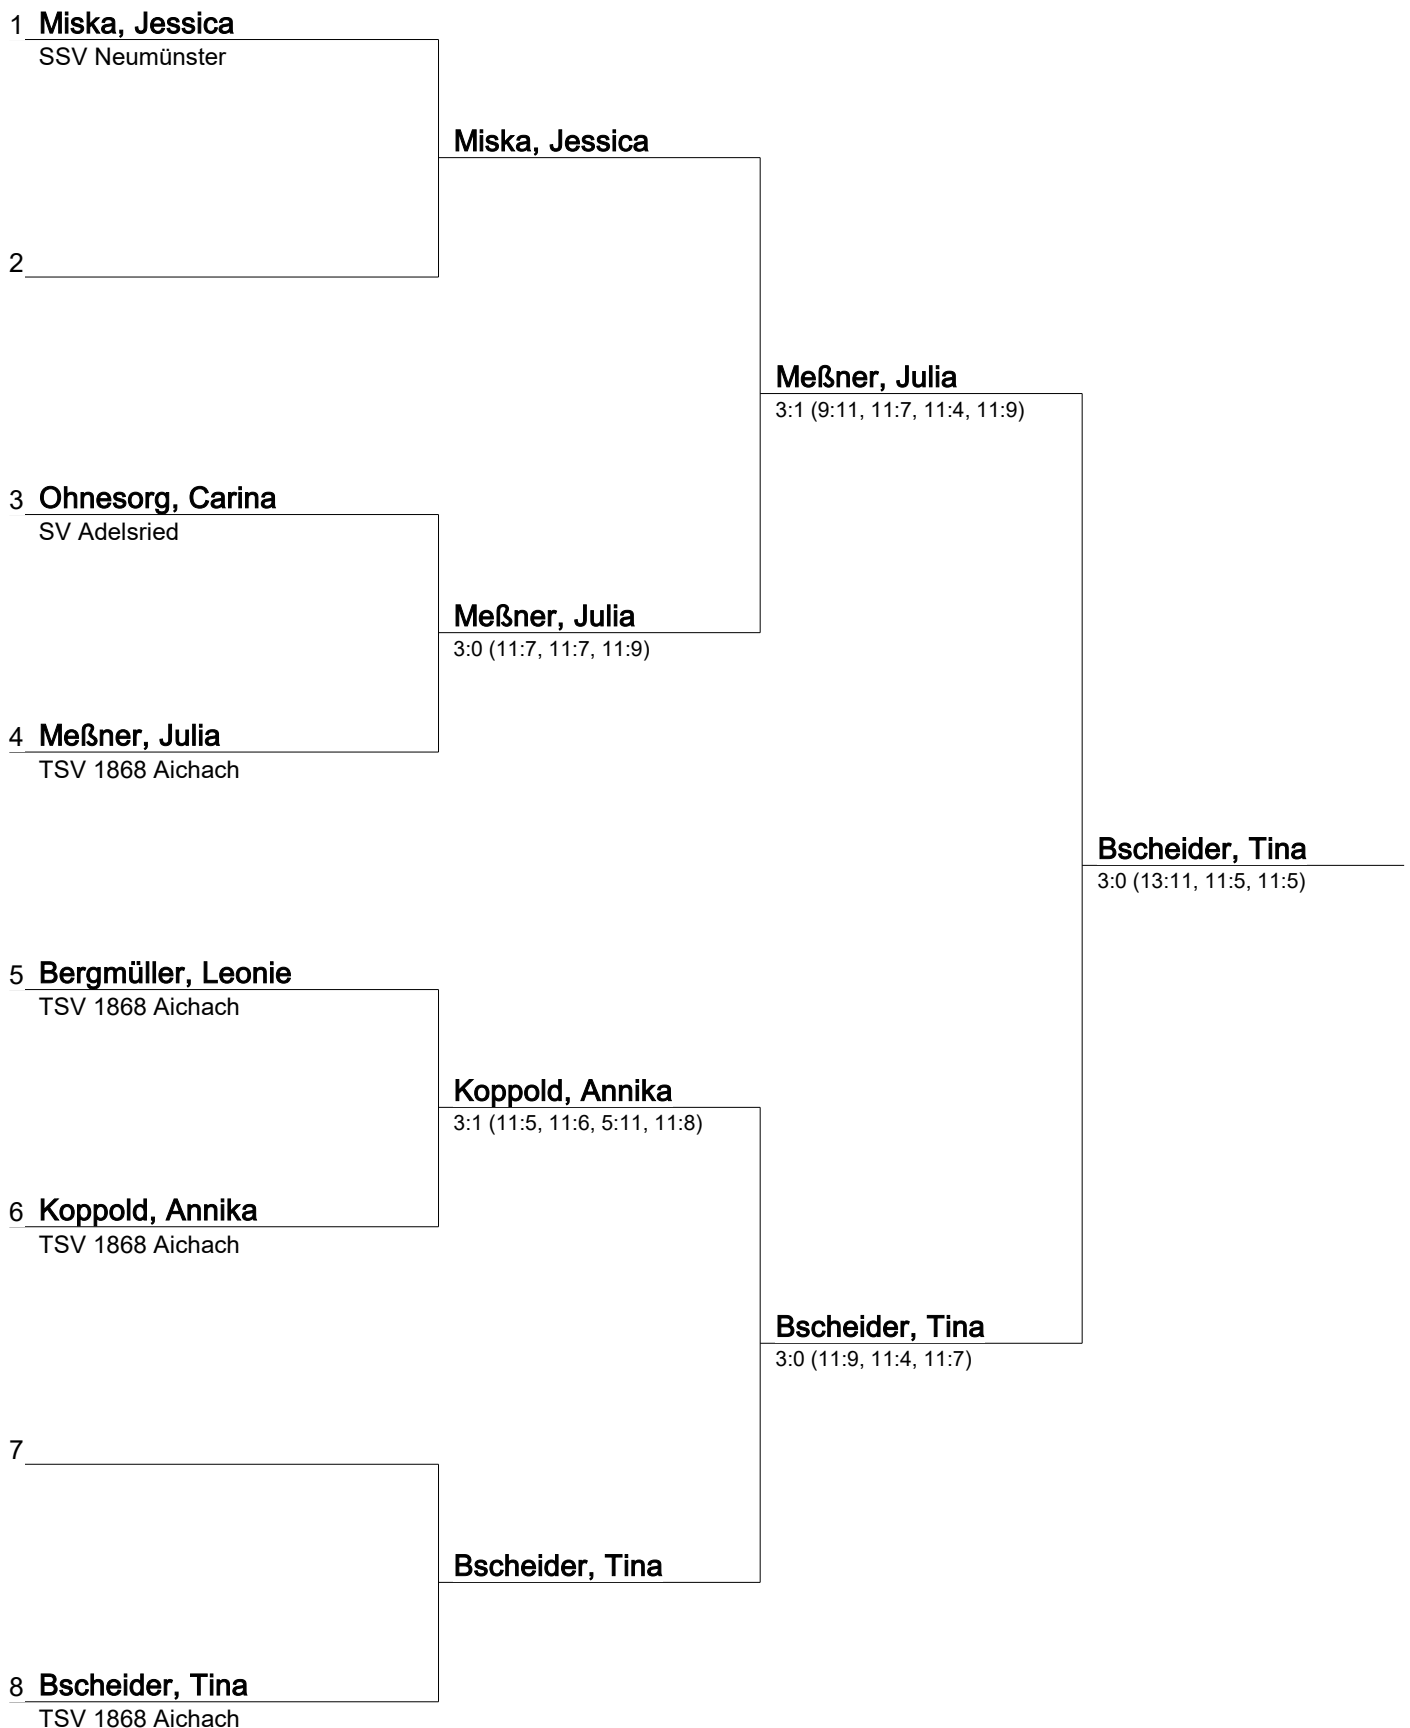

Kreiseinzelmeisterschaften Augsburg-Nord Jugend, Schüler A/B/C 2016

Schülerinnen A Einzel (7.-12. Platz)

09.10.2016 17:14