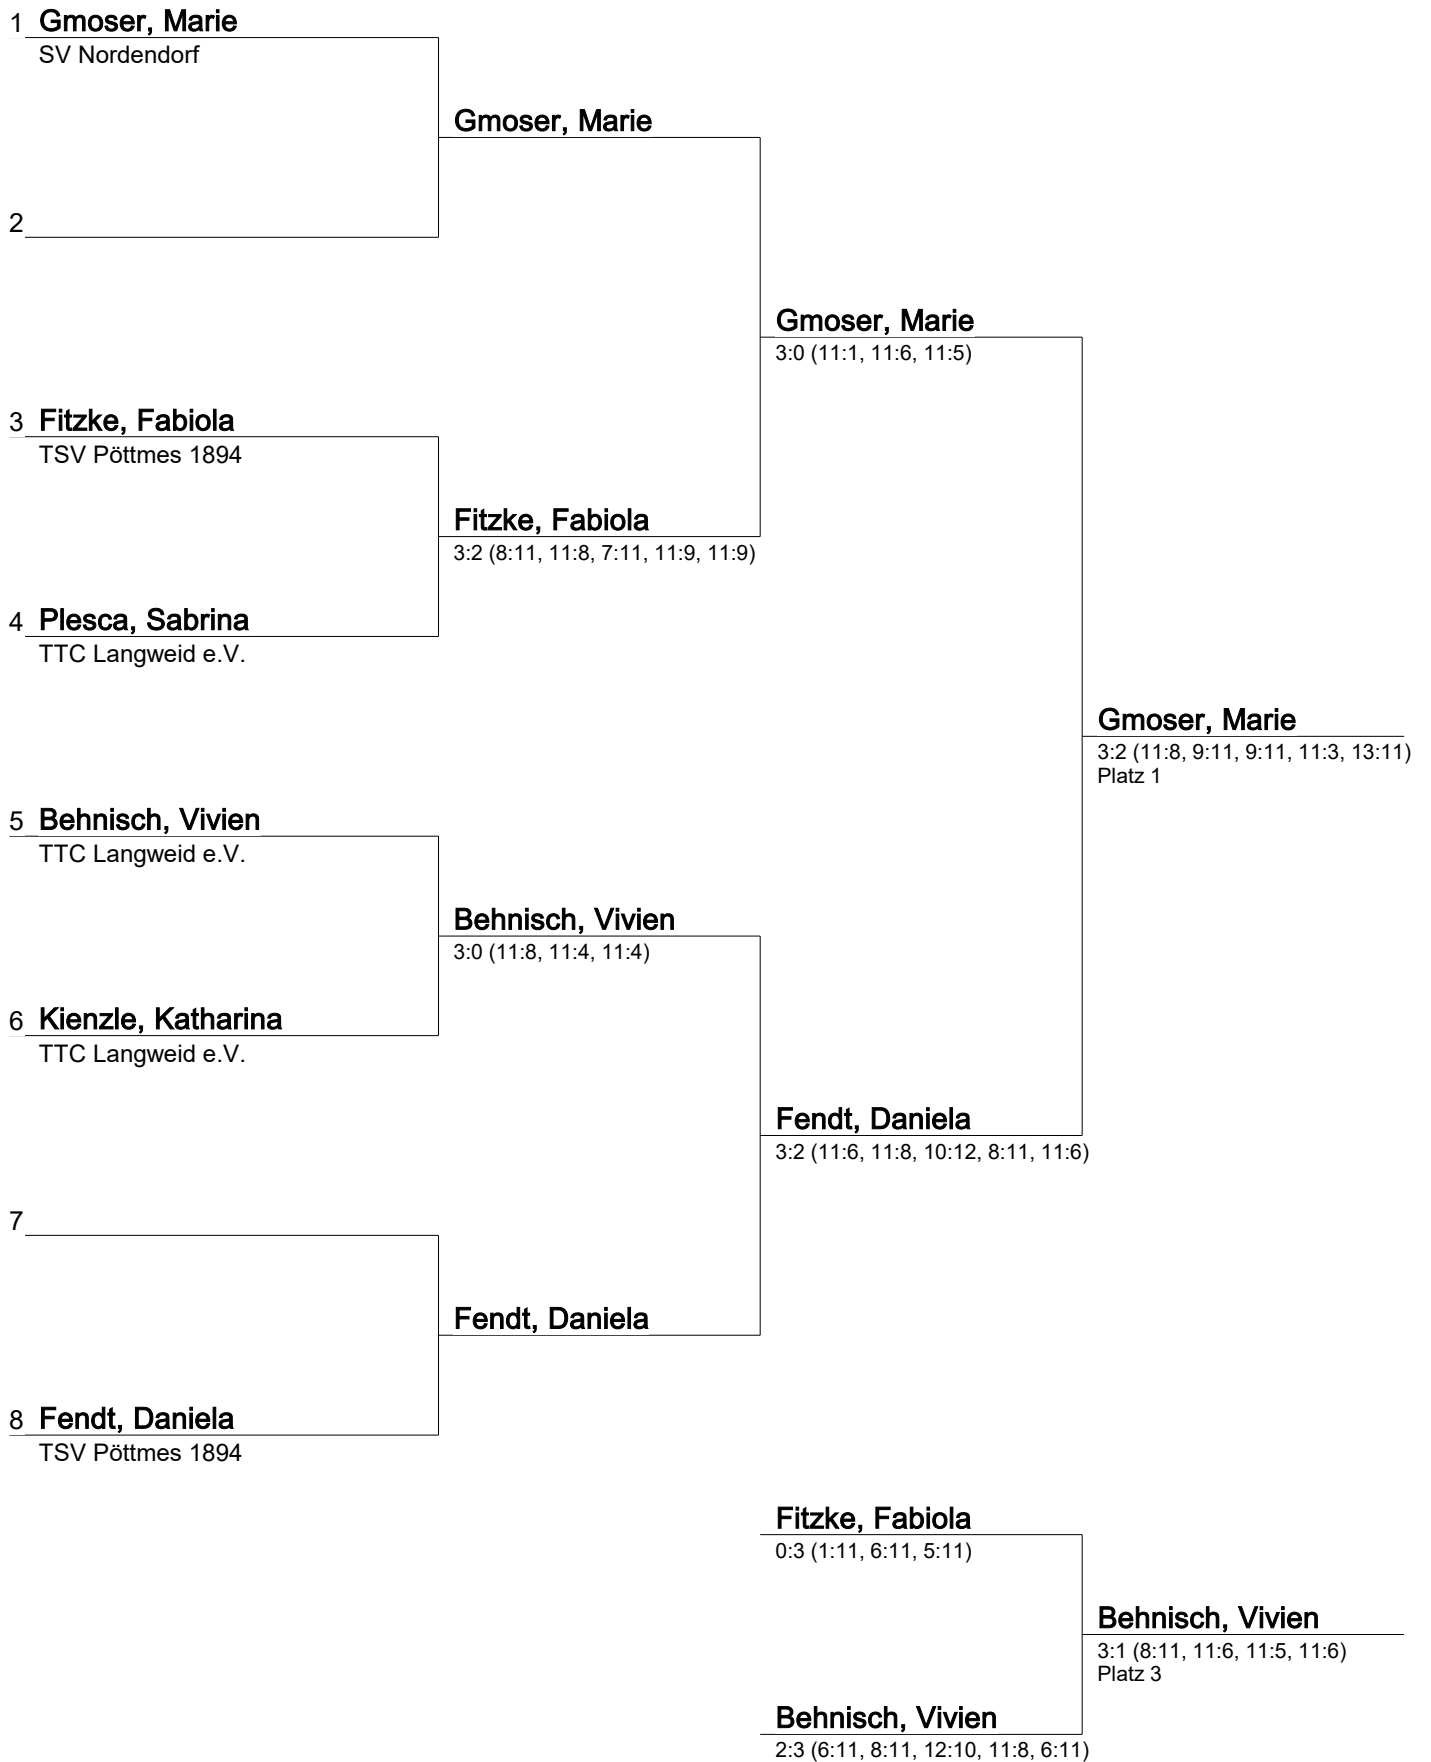

Kreiseinzelmeisterschaften Augsburg-Nord Jugend, Schüler A/B/C 2016

Schülerinnen A Einzel (Vorrunde)

09.10.2016 17:14

Gruppe 1		1	2	3	4	Sätze	Spiele	Rang
1	Gmoser, Marie SV Nordendorf	*	3:0	3:0	3:0	9:0	3:0	1
2	Kienzle, Katharina TTC Langweid e.V.	0:3	*	3:2	3:1	6:6	2:1	2
3	Meißner, Julia TSV 1868 Aichach	0:3	2:3	*	1:3	3:9	0:3	4
4	Bergmüller, Leonie TSV 1868 Aichach	0:3	1:3	3:1	*	4:7	1:2	3

Gruppe 2		1	2	3	4	Sätze	Spiele	Rang
1	Fendt, Daniela TSV Pöttmes 1894	*	3:0	3:0	3:0	9:0	3:0	1
2	Plesca, Sabrina TTC Langweid e.V.	0:3	*	3:0	3:0	6:3	2:1	2
3	Ohnesorg, Carina SV Adelsried	0:3	0:3	*	2:3	2:9	0:3	4
4	Bscheider, Tina TSV 1868 Aichach	0:3	0:3	3:2	*	3:8	1:2	3

Gruppe 3		1	2	3	4	Sätze	Spiele	Rang
1	Behnisch, Vivien TTC Langweid e.V.	*	3:0	3:0	3:0	9:0	3:0	1
2	Fitzke, Fabiola TSV Pöttmes 1894	0:3	*	3:0	3:0	6:3	2:1	2
3	Miska, Jessica SSV Neumünster	0:3	0:3	*	3:1	3:7	1:2	3
4	Koppold, Annika TSV 1868 Aichach	0:3	0:3	1:3	*	1:9	0:3	4

Kreiseinzelmeisterschaften Augsburg-Nord Jugend, Schüler A/B/C 2016

Schülerinnen A Einzel (1.-6. Platz)

09.10.2016 17:14