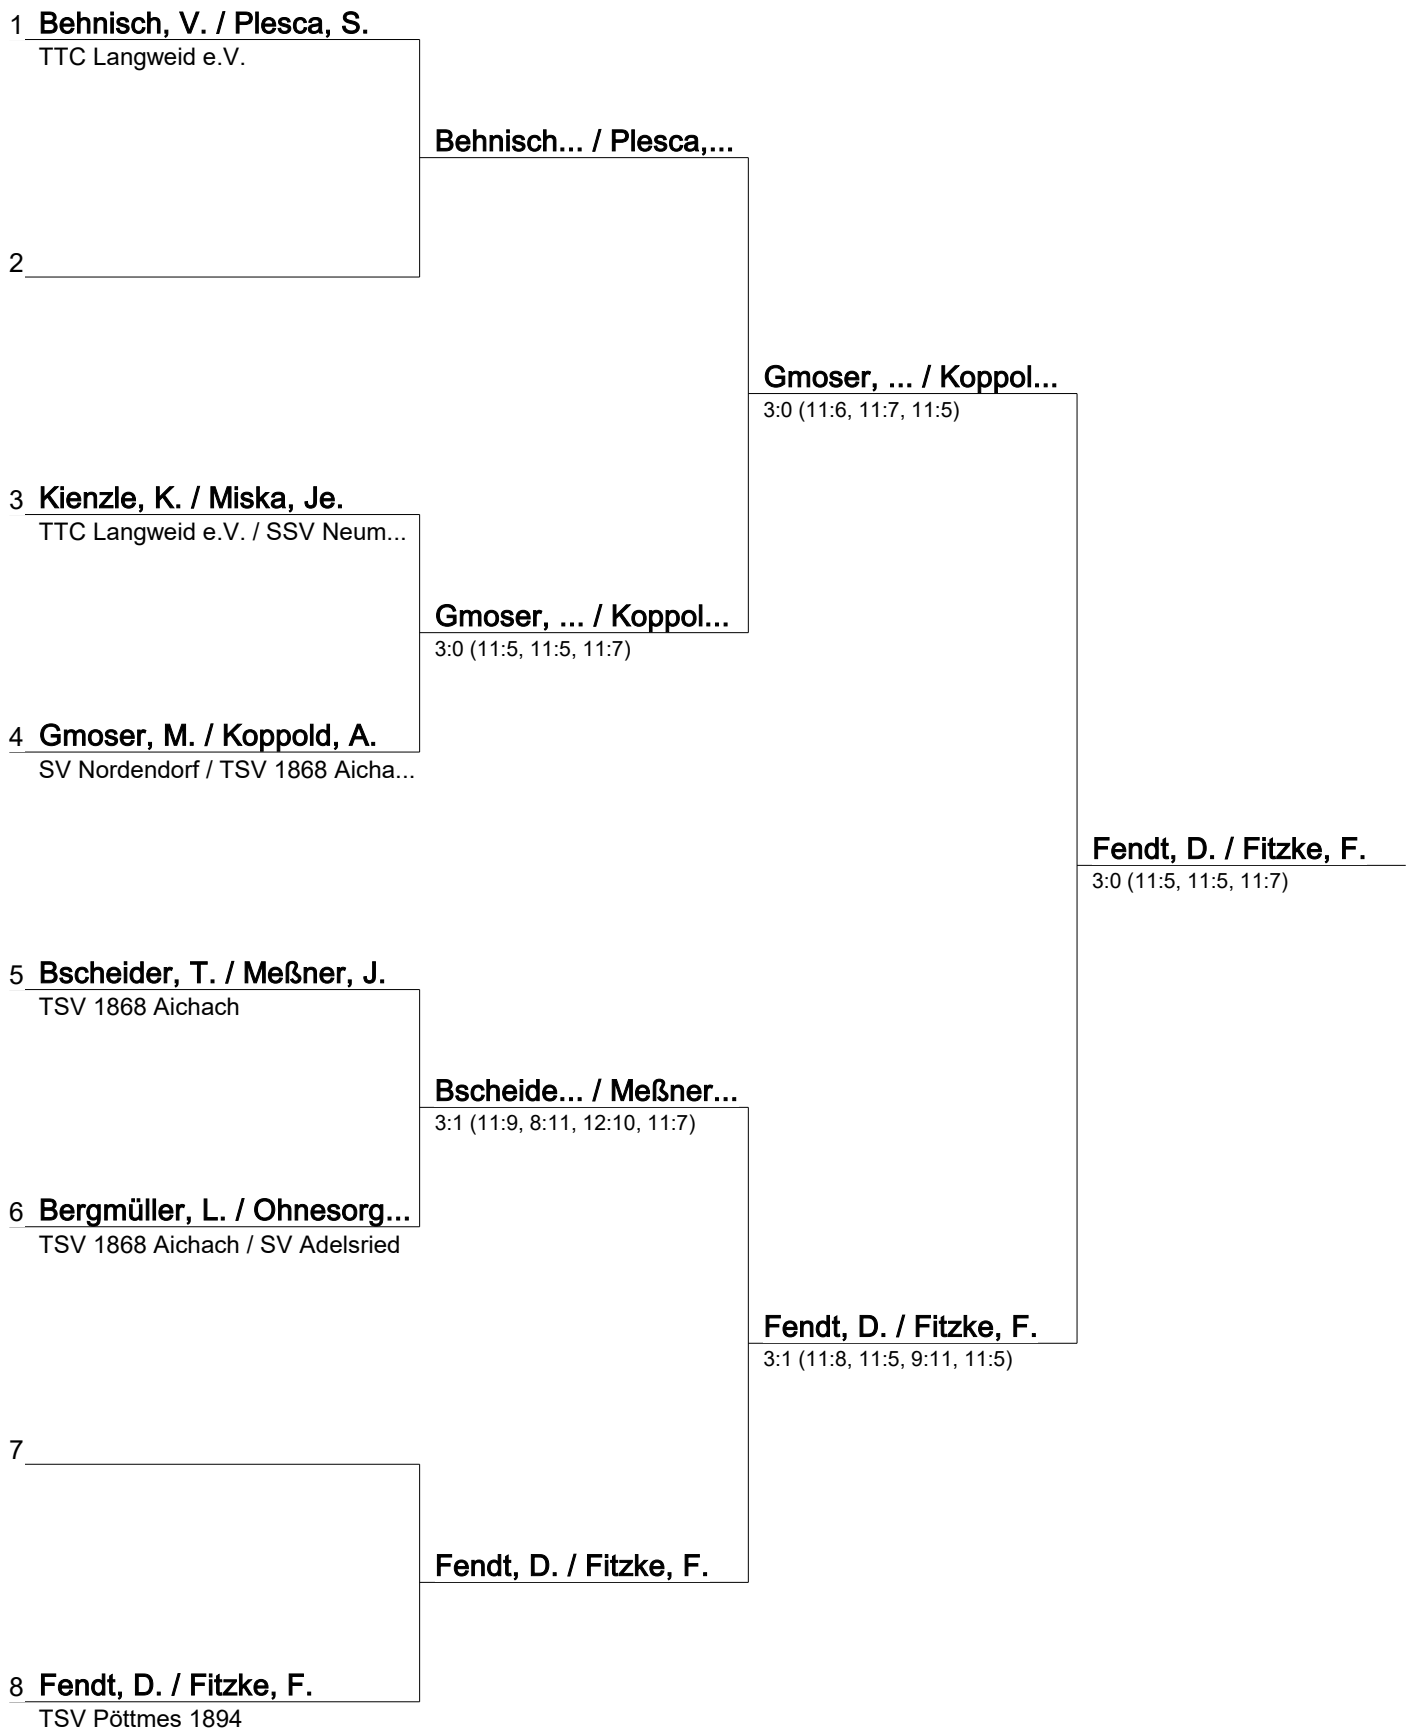

Kreiseinzelmeisterschaften Augsburg-Nord Jugend, Schüler A/B/C 2016

Schülerinnen A Doppel

09.10.2016 17:14

Kreiseinzelmeisterschaften Augsburg-Nord Jugend, Schüler A/B/C 2016

Schülerinnen A Einzel (Vorrunde)

09.10.2016 17:14

Gruppe 1		1	2	3	4	Sätze	Spiele	Rang
1	Gmoser, Marie SV Nordendorf	*	3:0	3:0	3:0	9:0	3:0	1
2	Kienzle, Katharina TTC Langweid e.V.	0:3	*	3:2	3:1	6:6	2:1	2
3	Meißner, Julia TSV 1868 Aichach	0:3	2:3	*	1:3	3:9	0:3	4
4	Bergmüller, Leonie TSV 1868 Aichach	0:3	1:3	3:1	*	4:7	1:2	3

Gruppe 2		1	2	3	4	Sätze	Spiele	Rang
1	Fendt, Daniela TSV Pöttmes 1894	*	3:0	3:0	3:0	9:0	3:0	1
2	Plesca, Sabrina TTC Langweid e.V.	0:3	*	3:0	3:0	6:3	2:1	2
3	Ohnesorg, Carina SV Adelsried	0:3	0:3	*	2:3	2:9	0:3	4
4	Bscheider, Tina TSV 1868 Aichach	0:3	0:3	3:2	*	3:8	1:2	3

Gruppe 3		1	2	3	4	Sätze	Spiele	Rang
1	Behnisch, Vivien TTC Langweid e.V.	*	3:0	3:0	3:0	9:0	3:0	1
2	Fitzke, Fabiola TSV Pöttmes 1894	0:3	*	3:0	3:0	6:3	2:1	2
3	Miska, Jessica SSV Neumünster	0:3	0:3	*	3:1	3:7	1:2	3
4	Koppold, Annika TSV 1868 Aichach	0:3	0:3	1:3	*	1:9	0:3	4