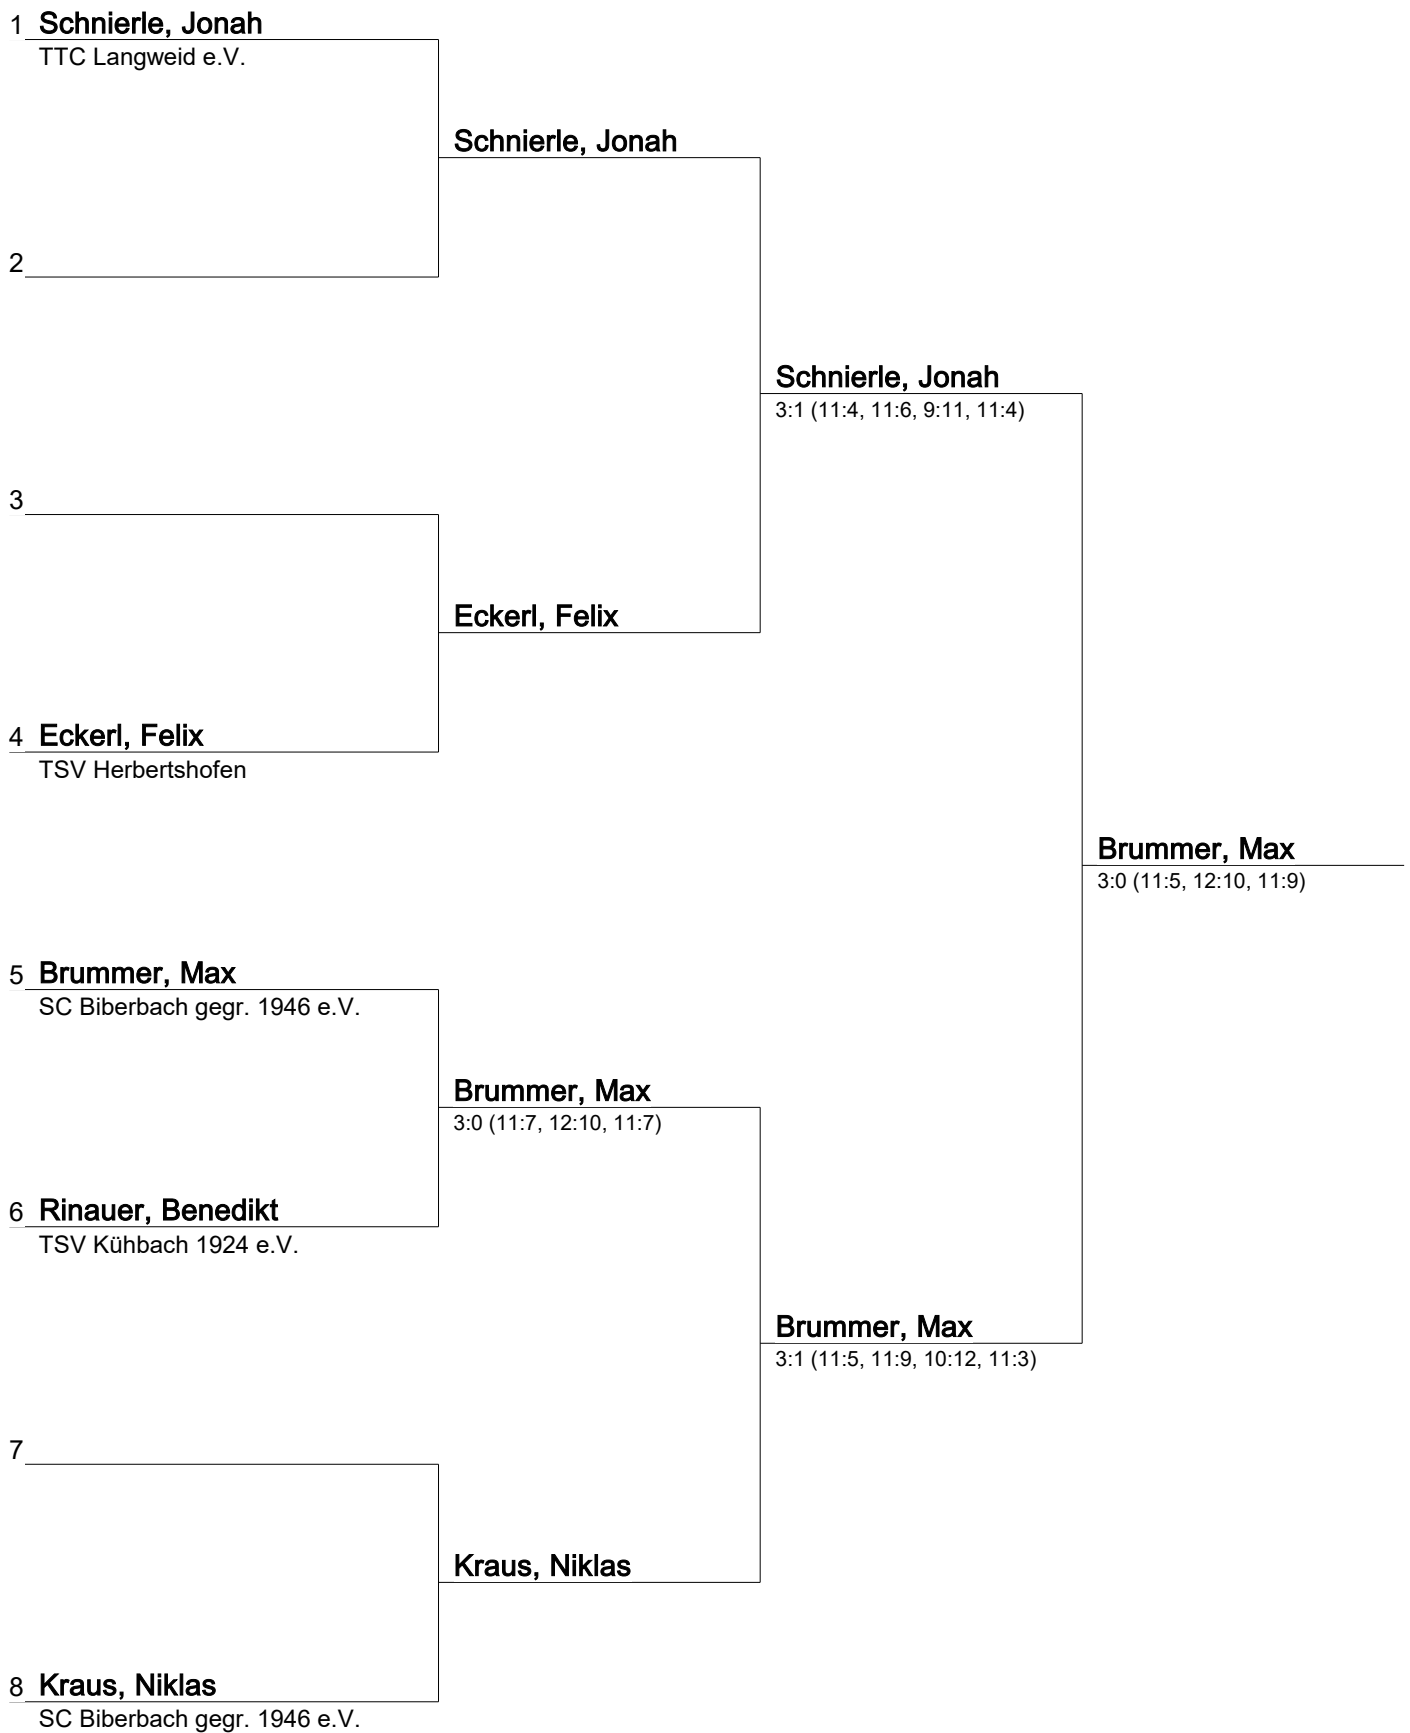

Kreiseinzelmeisterschaften Augsburg-Nord Jugend, Schüler A/B/C 2016

Schüler C Einzel (7.-11. Platz)

09.10.2016 17:14