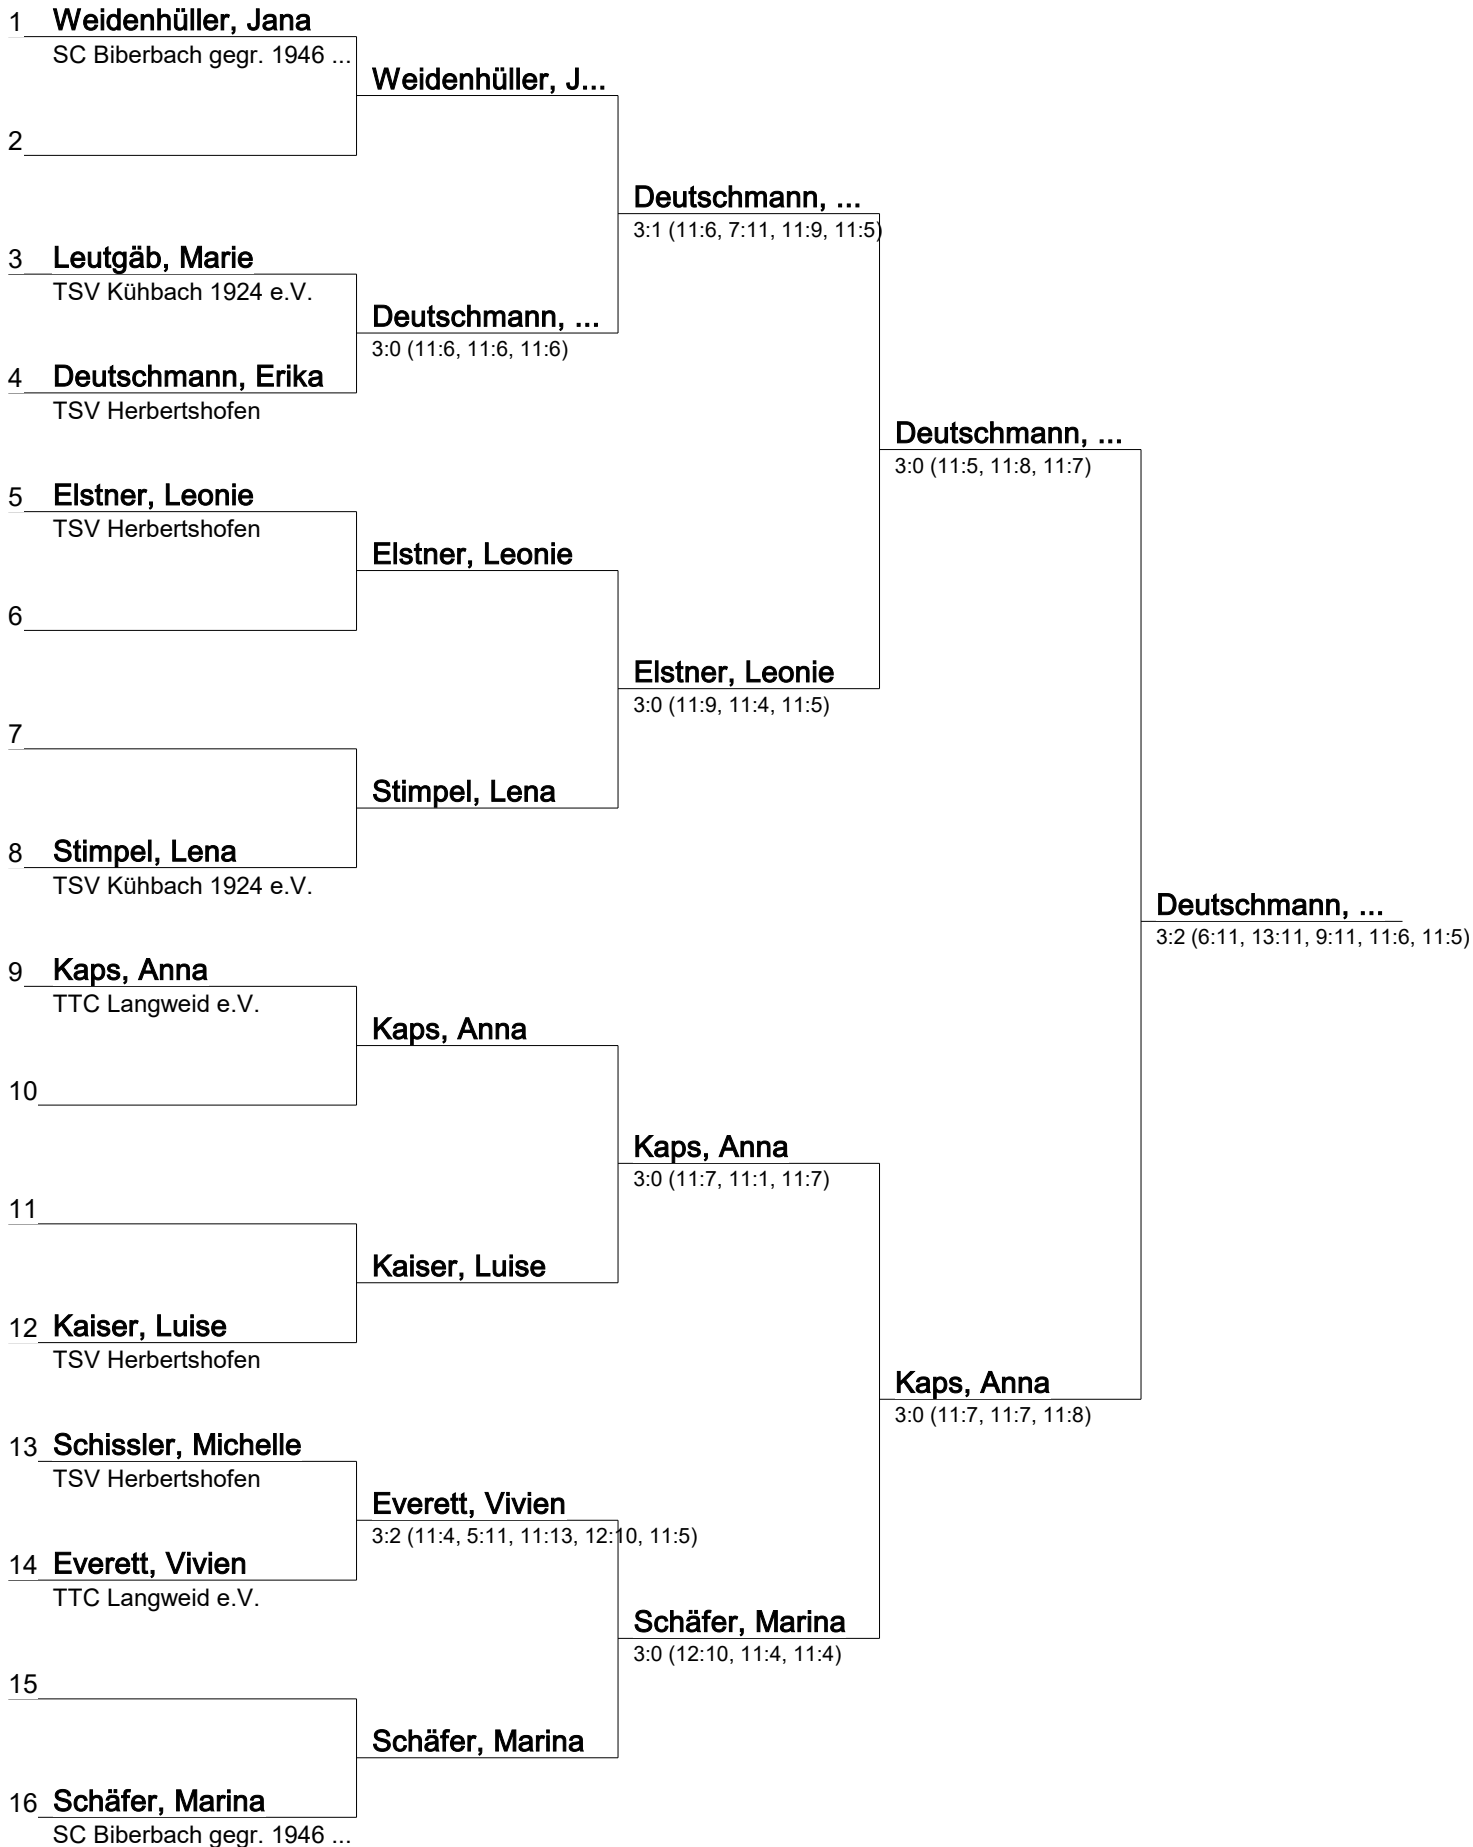

Kreiseinzelmeisterschaften Augsburg-Nord Jugend, Schüler A/B/C 2016

Schülerinnen B Einzel (11.-20. Platz)

09.10.2016 17:14