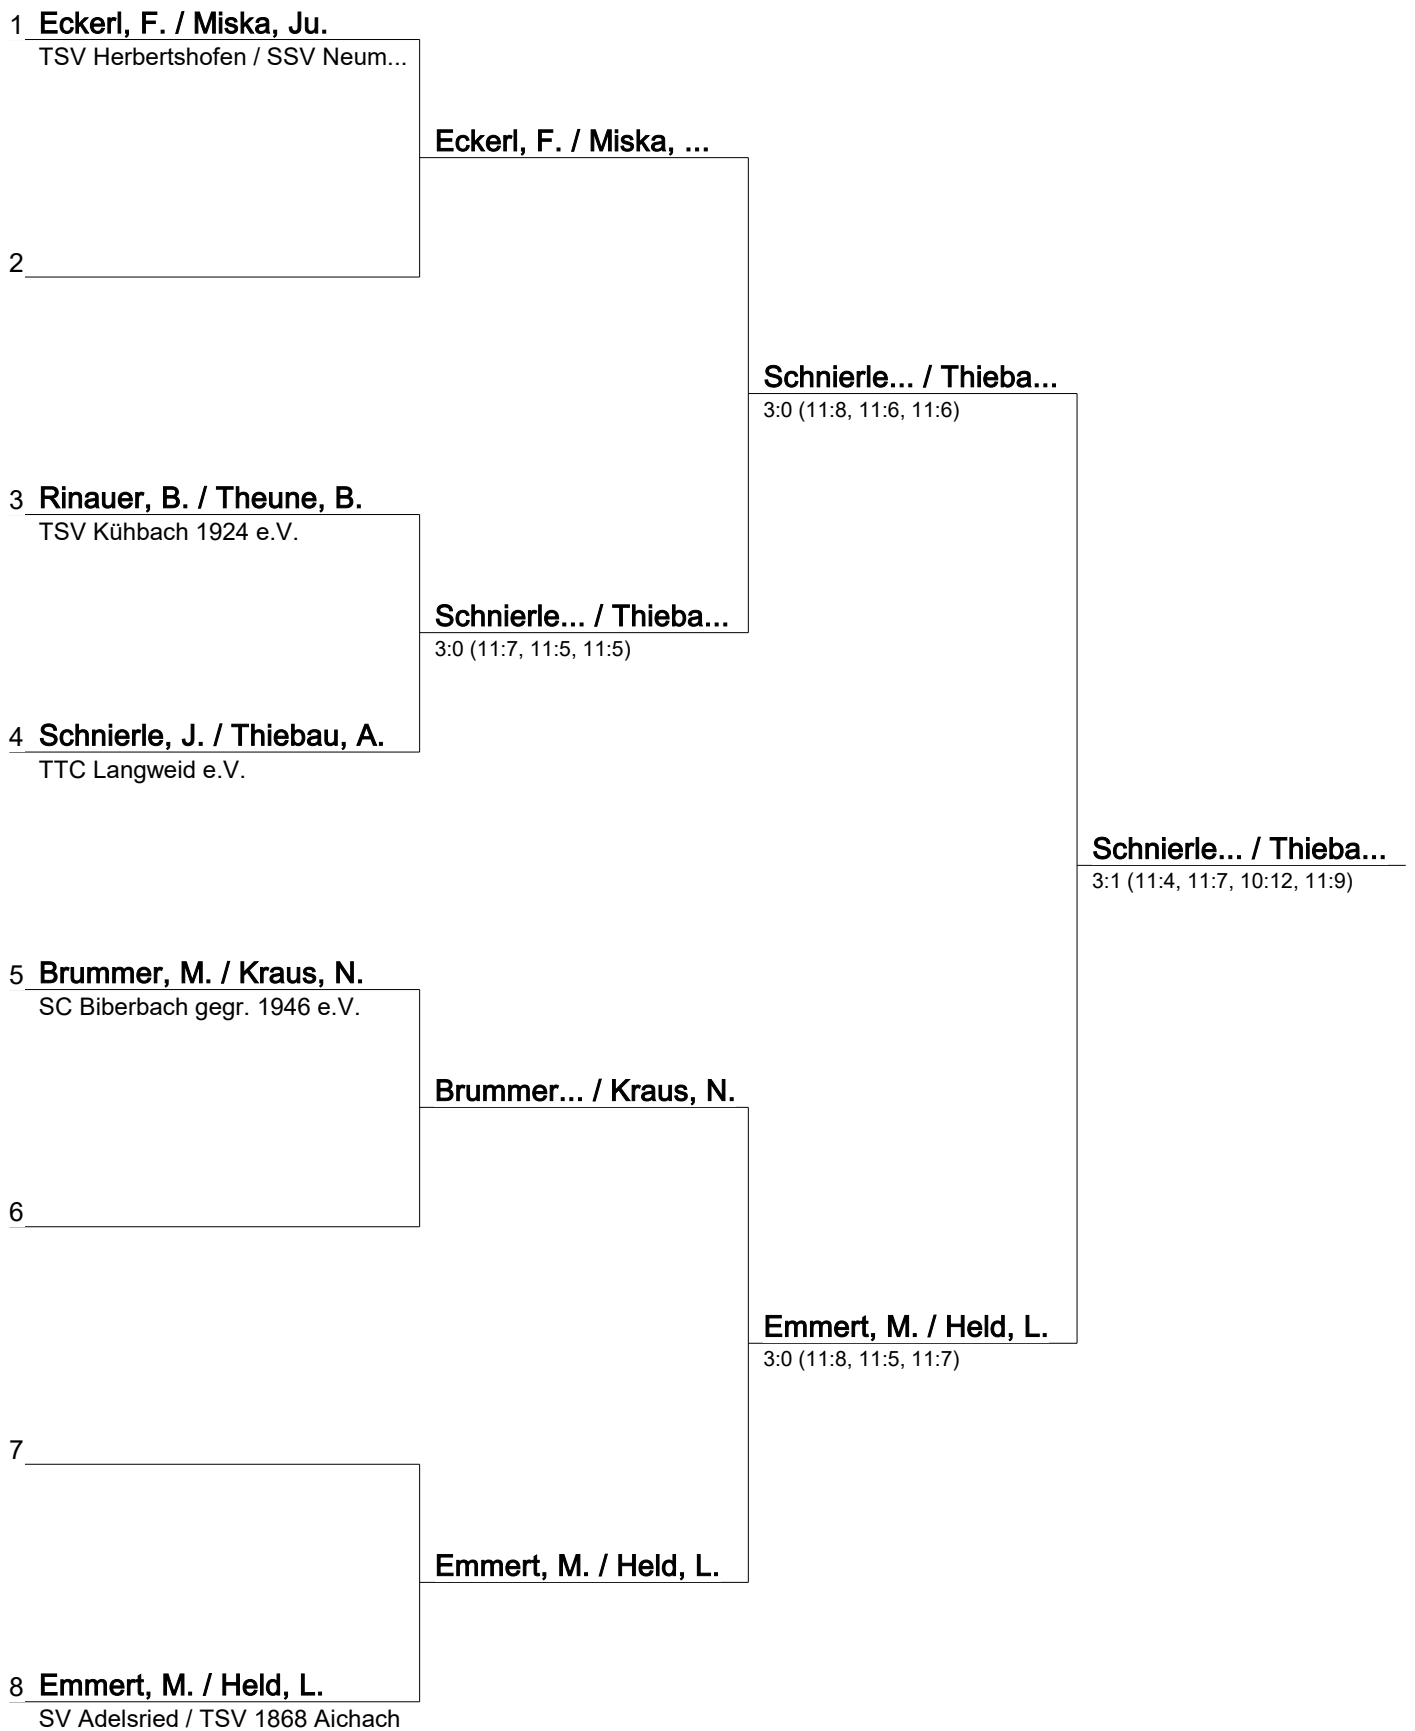

Kreiseinzelmeisterschaften Augsburg-Nord Jugend, Schüler A/B/C 2016

Schüler C Doppel

09.10.2016 17:14

Kreiseinzelmeisterschaften Augsburg-Nord Jugend, Schüler A/B/C 2016

Schüler C Einzel (Vorrunde)

09.10.2016 17:14

Gruppe 1		1	2	3	Sätze	Spiele	Rang
1	Thiebau, André TTC Langweid e.V.	*	3:0	3:0	6:0	2:0	1
2	Emmert, Marlon SV Adelsried	0:3	*	3:1	3:4	1:1	2
3	Kraus, Niklas SC Biberbach gegr. 1946 e.V.	0:3	1:3	*	1:6	0:2	3

Gruppe 2		1	2	3	4	Sätze	Spiele	Rang
1	Gmoser, Noah SC Biberbach gegr. 1946 e.V.	*	3:0	3:0	3:0	9:0	3:0	1
2	Miska, Justin SSV Neumünster	0:3	*	3:0	3:2	6:5	2:1	2
3	Rinauer, Benedikt TSV Kühbach 1924 e.V.	0:3	0:3	*	0:3	0:9	0:3	4
4	Schnierle, Jonah TTC Langweid e.V.	0:3	2:3	3:0	*	5:6	1:2	3

Gruppe 3		1	2	3	4	Sätze	Spiele	Rang
1	Held, Lucas TSV 1868 Aichach	*	3:0	3:0	3:0	9:0	3:0	1
2	Eckerl, Felix TSV Herbertshofen	0:3	*	0:3	0:3	0:9	0:3	4
3	Theune, Basti TSV Kühbach 1924 e.V.	0:3	3:0	*	3:2	6:5	2:1	2
4	Brummer, Max SC Biberbach gegr. 1946 e.V.	0:3	3:0	2:3	*	5:6	1:2	3