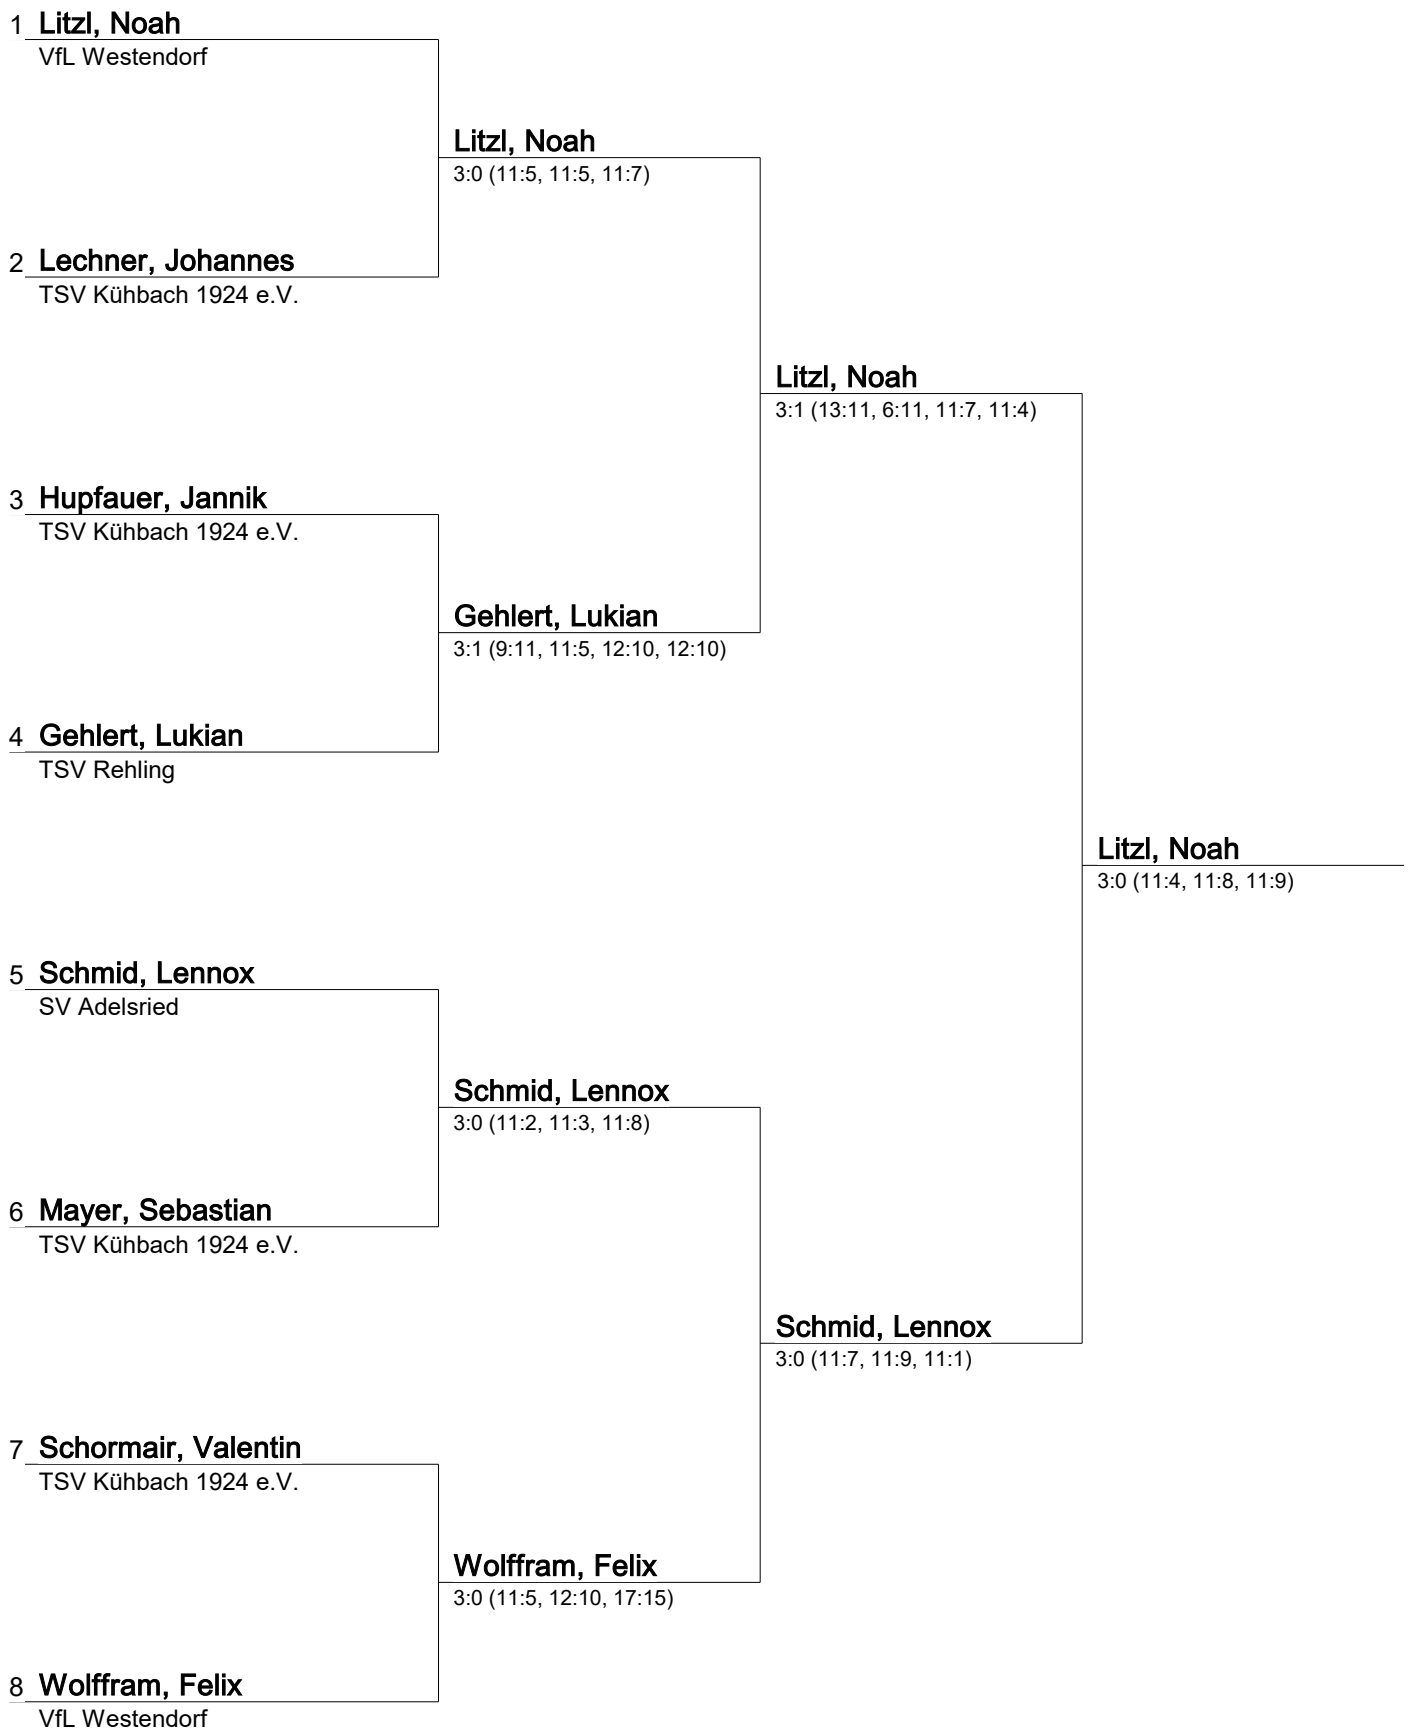

Kreiseinzelmeisterschaften Augsburg-Nord Jugend, Schüler A/B/C 2016

Schüler B Einzel (11.-18. Platz)

09.10.2016 17:14